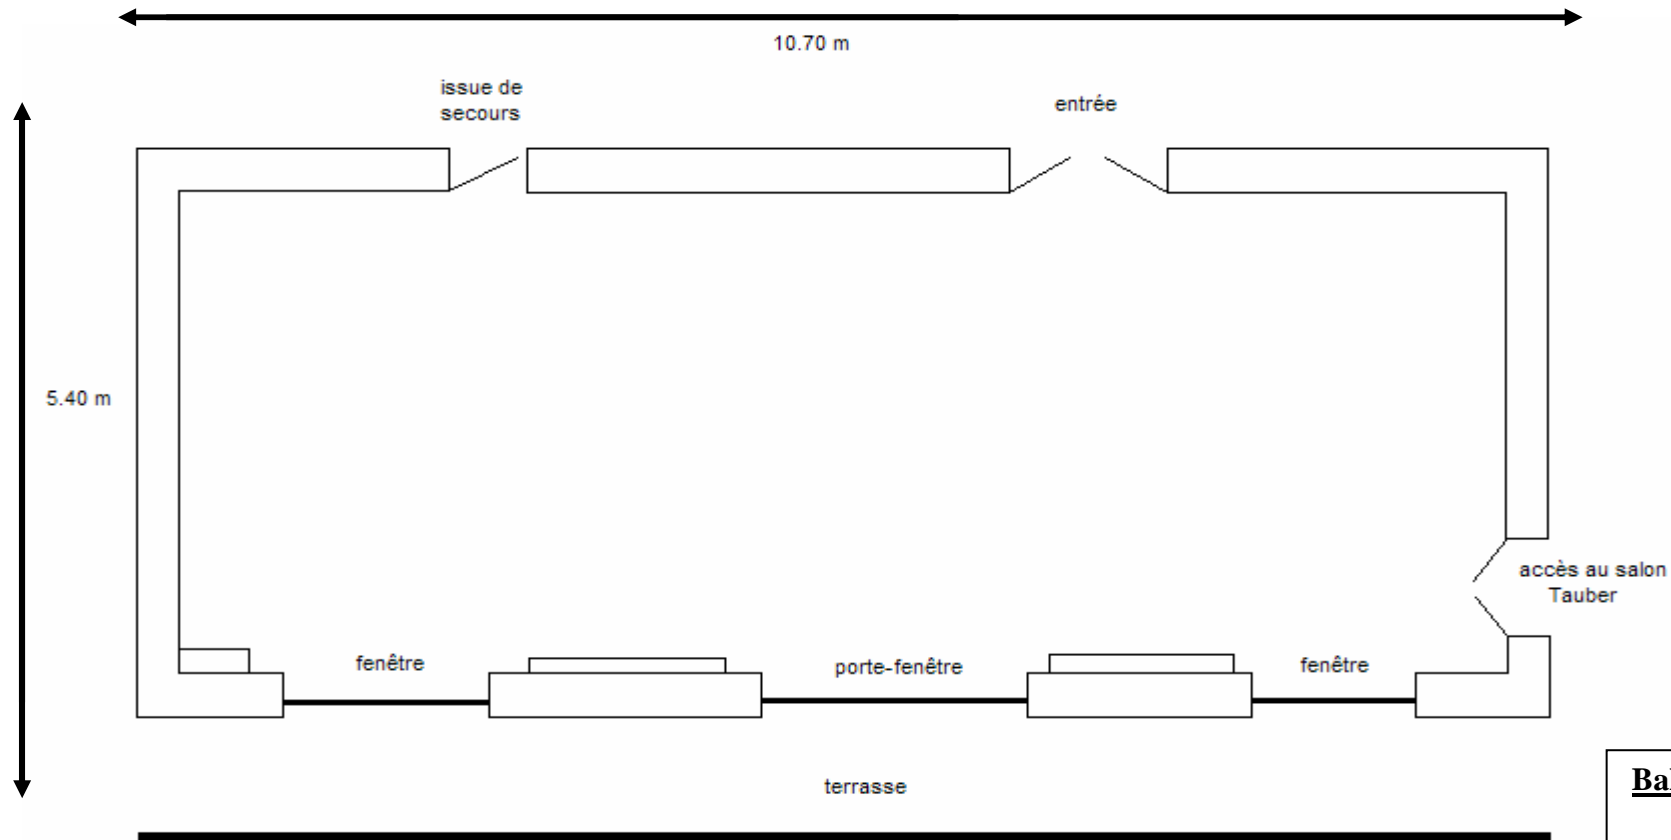

# Salon Bibliothèque

60 m<sup>2</sup> - 6<sup>ème</sup> étage - Hauteur plafond : 3.50 m

**Balcon-terrasse**  
L 12.50 X l 2.10 =  
26.25 m<sup>2</sup>

Espaces	Surfaces m <sup>2</sup>					
Bibliothèque	60	40	20	20	30	40