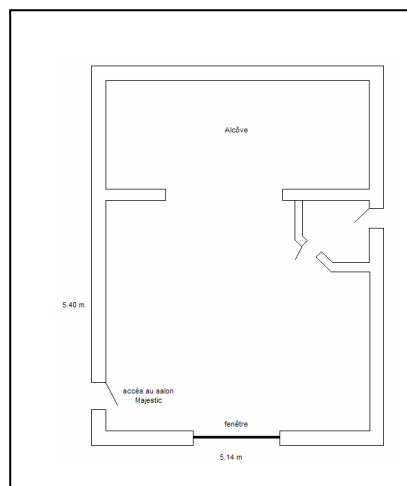

**Salon Tauber - 6<sup>ème</sup> étage de l'hôtel**

Espace	Surface m <sup>2</sup>					
Tauber	85	60	40	35	60	80

**Salon Majestic - RDC de l'hôtel**

Espace	Surface m <sup>2</sup>					
Majestic + alcôve	35	20	-	12	16	25

**Salon Laperouse - RDC de l'hôtel**

Espace	Surface m <sup>2</sup>					
Lapérouse	26	10	-	8	-	-

**Salon Bibliothèque - 6<sup>ème</sup> étage de l'hôtel**

Espace	Surface m <sup>2</sup>					
Bibliothèque	60	40	20	20	30	40

**Salon Regina - RDC de l'hôtel**

Espace	Surface m <sup>2</sup>					
Régina + alcôve	26	15	-	10	12	15

**Salon Jaune - RDC de l'hôtel**

Espace	Surface m <sup>2</sup>					
Jaune	22	-	-	6	-	-