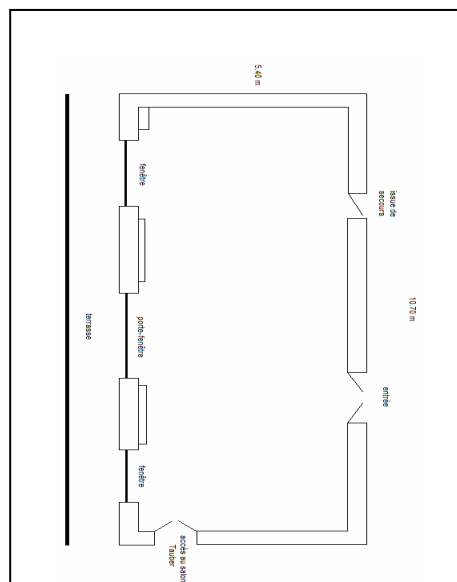

**Salon Tauber - 6<sup>ème</sup> étage de l'hôtel**

Espace	Surface m <sup>2</sup>					
Tauber	85	60	40	35	60	80

**Salon Majestic - RDC de l'hôtel**

Espace	Surface m <sup>2</sup>					
Majestic + alcôve	35	20	-	12	16	25

**Salon Laperouse - RDC de l'hôtel**

Espace	Surface m <sup>2</sup>					
Lapérouse	26	10	-	8	-	-

**Salon Bibliothèque - 6<sup>ème</sup> étage de l'hôtel**

Espace	Surface m <sup>2</sup>					
Bibliothèque	60	40	20	20	30	40

**Salon Regina - RDC de l'hôtel**

Espace	Surface m <sup>2</sup>					
Régina + alcôve	26	15	-	10	12	15

**Salon Jaune - RDC de l'hôtel**

Espace	Surface m <sup>2</sup>					
Jaune	22	-	-	6	-	-