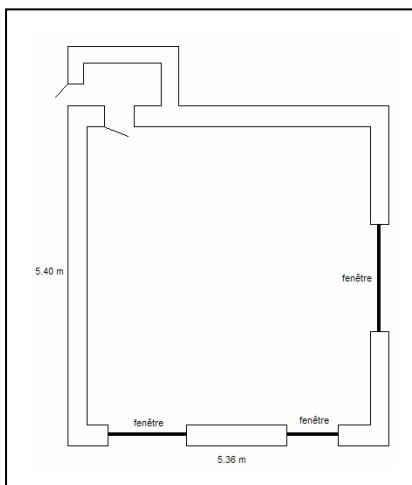

**Salon Tauber - 6<sup>ème</sup> étage de l'hôtel**

Espace	Surface m <sup>2</sup>					
Tauber	85	60	40	35	60	80

**Salon Majestic - RDC de l'hôtel**

Espace	Surface m <sup>2</sup>					
Majestic + alcôve	35	20	-	12	16	25

**Salon Laperouse - RDC de l'hôtel**

Espace	Surface m <sup>2</sup>					
Lapérouse	26	10	-	8	-	-

**Salon Bibliothèque - 6<sup>ème</sup> étage de l'hôtel**

Espace	Surface m <sup>2</sup>					
Bibliothèque	60	40	20	20	30	40

**Salon Regina - RDC de l'hôtel**

Espace	Surface m <sup>2</sup>					
Régina + alcôve	26	15	-	10	12	15

**Salon Jaune - RDC de l'hôtel**

Espace	Surface m <sup>2</sup>					
Jaune	22	-	-	6	-	-