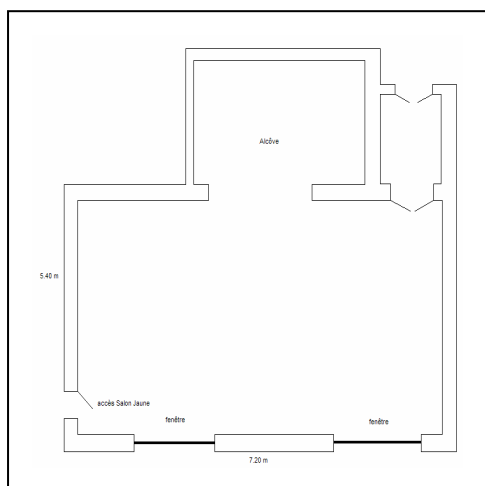

**Salon Tauber - 6<sup>ème</sup> étage de l'hôtel**

Espace	Surface m <sup>2</sup>					
Tauber	85	60	40	35	60	80

**Salon Majestic - RDC de l'hôtel**

Espace	Surface m <sup>2</sup>					
Majestic + alcôve	35	20	-	12	16	25

**Salon Laperouse - RDC de l'hôtel**

Espace	Surface m <sup>2</sup>					
Lapérouse	26	10	-	8	-	-

**Salon Bibliothèque - 6<sup>ème</sup> étage de l'hôtel**

Espace	Surface m <sup>2</sup>					
Bibliothèque	60	40	20	20	30	40

**Salon Regina - RDC de l'hôtel**

Espace	Surface m <sup>2</sup>					
Régina + alcôve	26	15	-	10	12	15

**Salon Jaune - RDC de l'hôtel**

Espace	Surface m <sup>2</sup>					
Jaune	22	-	-	6	-	-