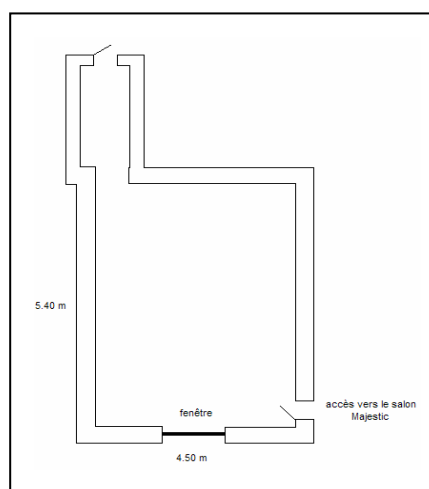

**Salon Tauber - 6<sup>ème</sup> étage de l'hôtel**

Espace	Surface m <sup>2</sup>					
Tauber	85	60	40	35	60	80

**Salon Majestic - RDC de l'hôtel**

Espace	Surface m <sup>2</sup>					
Majestic + alcôve	35	20	-	12	16	25

**Salon Laperouse - RDC de l'hôtel**

Espace	Surface m <sup>2</sup>					
Lapérouse	26	10	-	8	-	-

**Salon Bibliothèque - 6<sup>ème</sup> étage de l'hôtel**

Espace	Surface m <sup>2</sup>					
Bibliothèque	60	40	20	20	30	40

**Salon Regina - RDC de l'hôtel**

Espace	Surface m <sup>2</sup>					
Régina + alcôve	26	15	-	10	12	15

**Salon Jaune - RDC de l'hôtel**

Espace	Surface m <sup>2</sup>					
Jaune	22	-	-	6	-	-