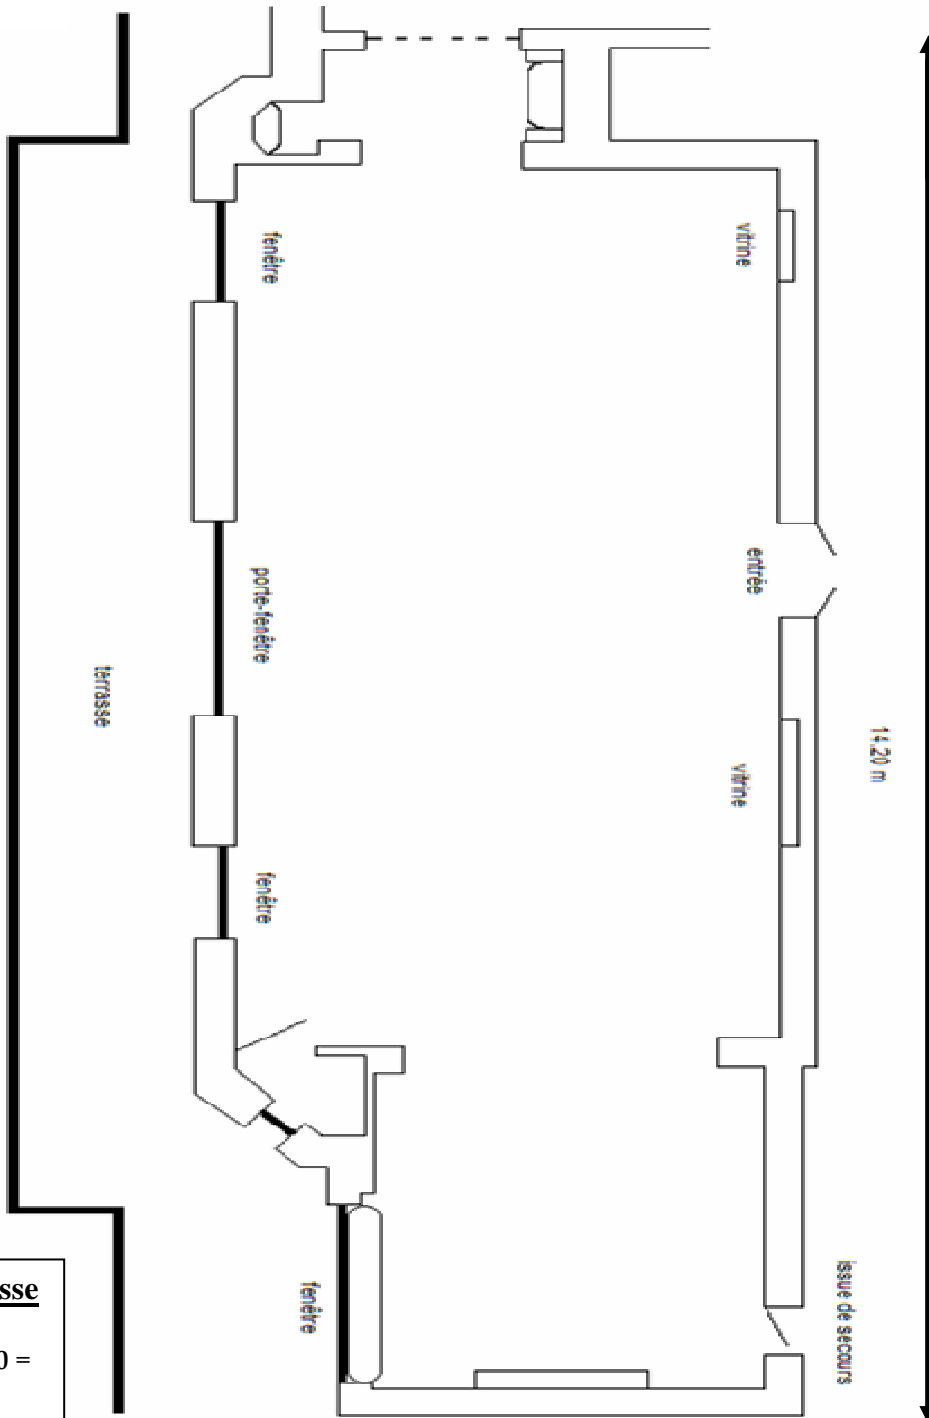

RAPHAEL
PARIS

Salon TAUBER

85 m² - 6^{ème} étage - Hauteur plafond : 3.90 m

Balcon-terrasse
L 15.50 X 12.10 =
32.55 m²

| Espaces | Surfaces m ² | | | | | |
|---------|-------------------------|----|----|----|----|----|
| Tauber | 85 | 60 | 40 | 35 | 60 | 80 |